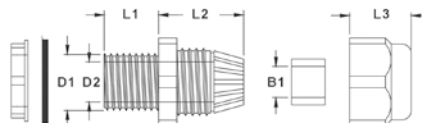

INFO

Кабельные резьбовые соединения, IP68

Свойства:

встроенная система разгрузки от натяжения, полная сборка, соответствующие RoHS.
 Кабельные резьбовые вводы HAUPA защищают электрооборудование (электрощиты, ответвительные розетки) от механических воздействий, пыли и влаги благодаря тому, что прочно и плотно соединяют кабель с корпусом.
 HAUPA предлагает наряду с механической резьбой также кабельные резьбовые вводы для легированных стальных труб (PG), кабельные резьбовые соединения PG.
 Кабельные резьбовые вводы HAUPA соответствуют типу защиты IP68 (пыле- и водонепроницаемые) для защиты людей от получения возможных травм во время их эксплуатации.

Кабельные резьбовые соединения, полиамид 6.6, IP68, в сборе

Материал: полиамид 6.6, резьбовое соединение: полиамид 6.6, без галогенов, уплотнительное кольцо: TPR (термопластичная резина), без галогенов, кольцо круглого сечения: PVC, цвет: светло-серый или чёрный, диапазон температур: от -40° до +85°С, виброизоляция: встроенный фиксатор для защиты от проворачивания – для виброустойчивого монтажа, класс пожароопасности: по стандарту UL 94 V-2 (стандарт американских лабораторий по технике безопасности «Андеррайтерс Лабораториз»), степень защиты: IP68, особенности: встроенный компенсатор натяжения, удобный монтаж, в сборе, соответствует RoHS (Директиве, ограничивающей содержание вредных веществ)